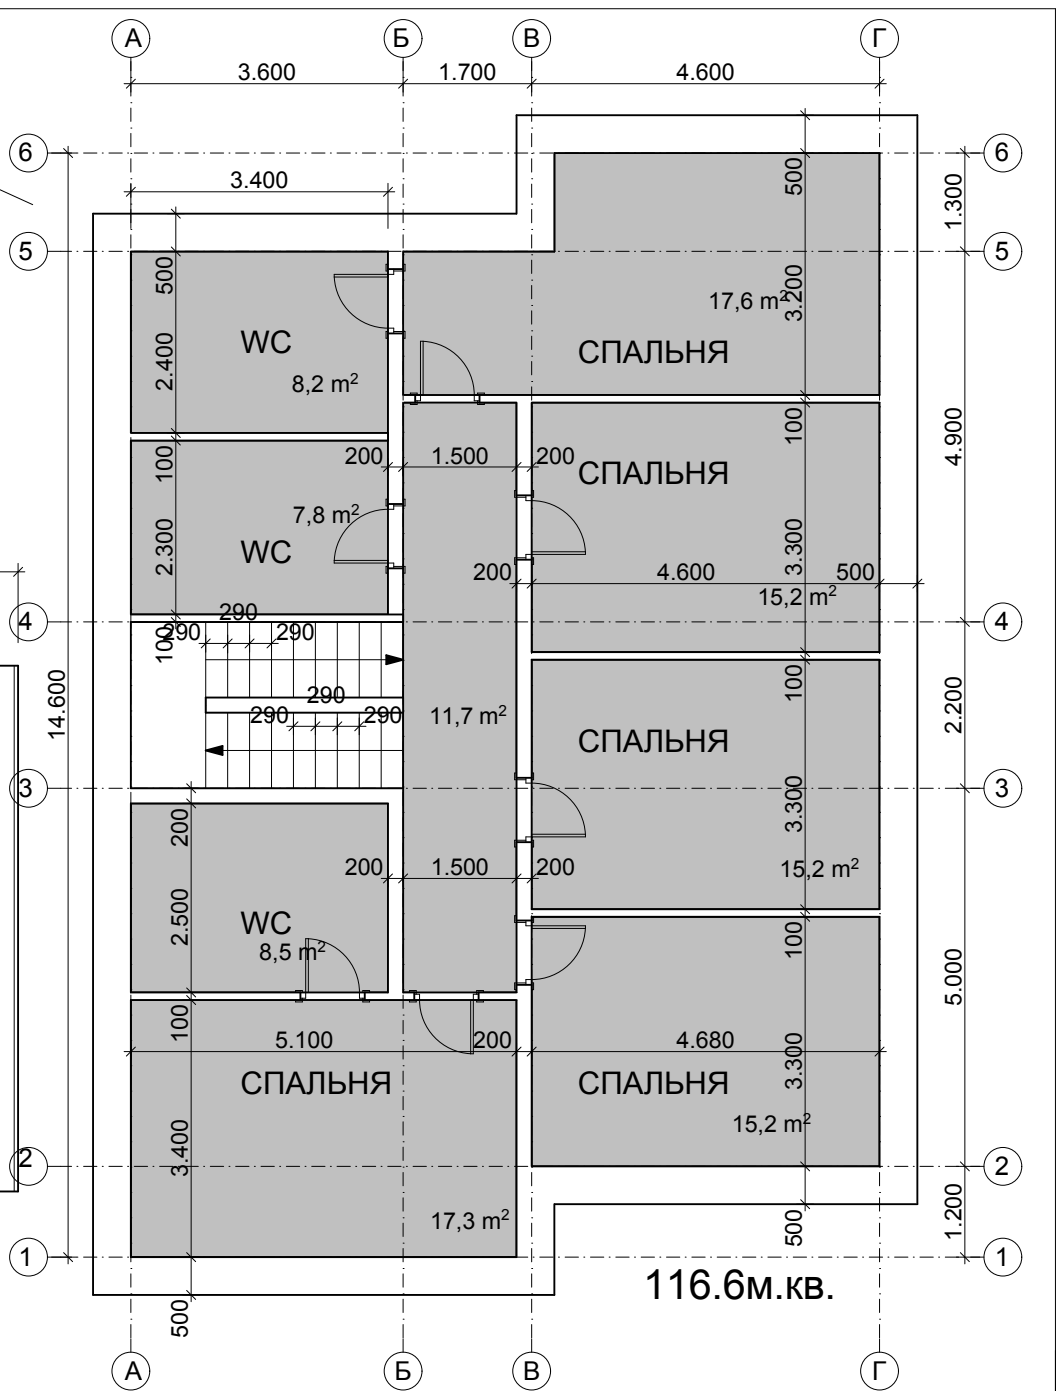

Вариант 2

123.5м.кв.

C

116.6м.кв.

		ЗАКАЗЧИК: Алексей		
		АДРЕС: Моск. обл.		
Архитектор	Овчинникова И.	СТАД.	ЛИСТ	ЛИСТОВ
		Э		
N-ROOM				